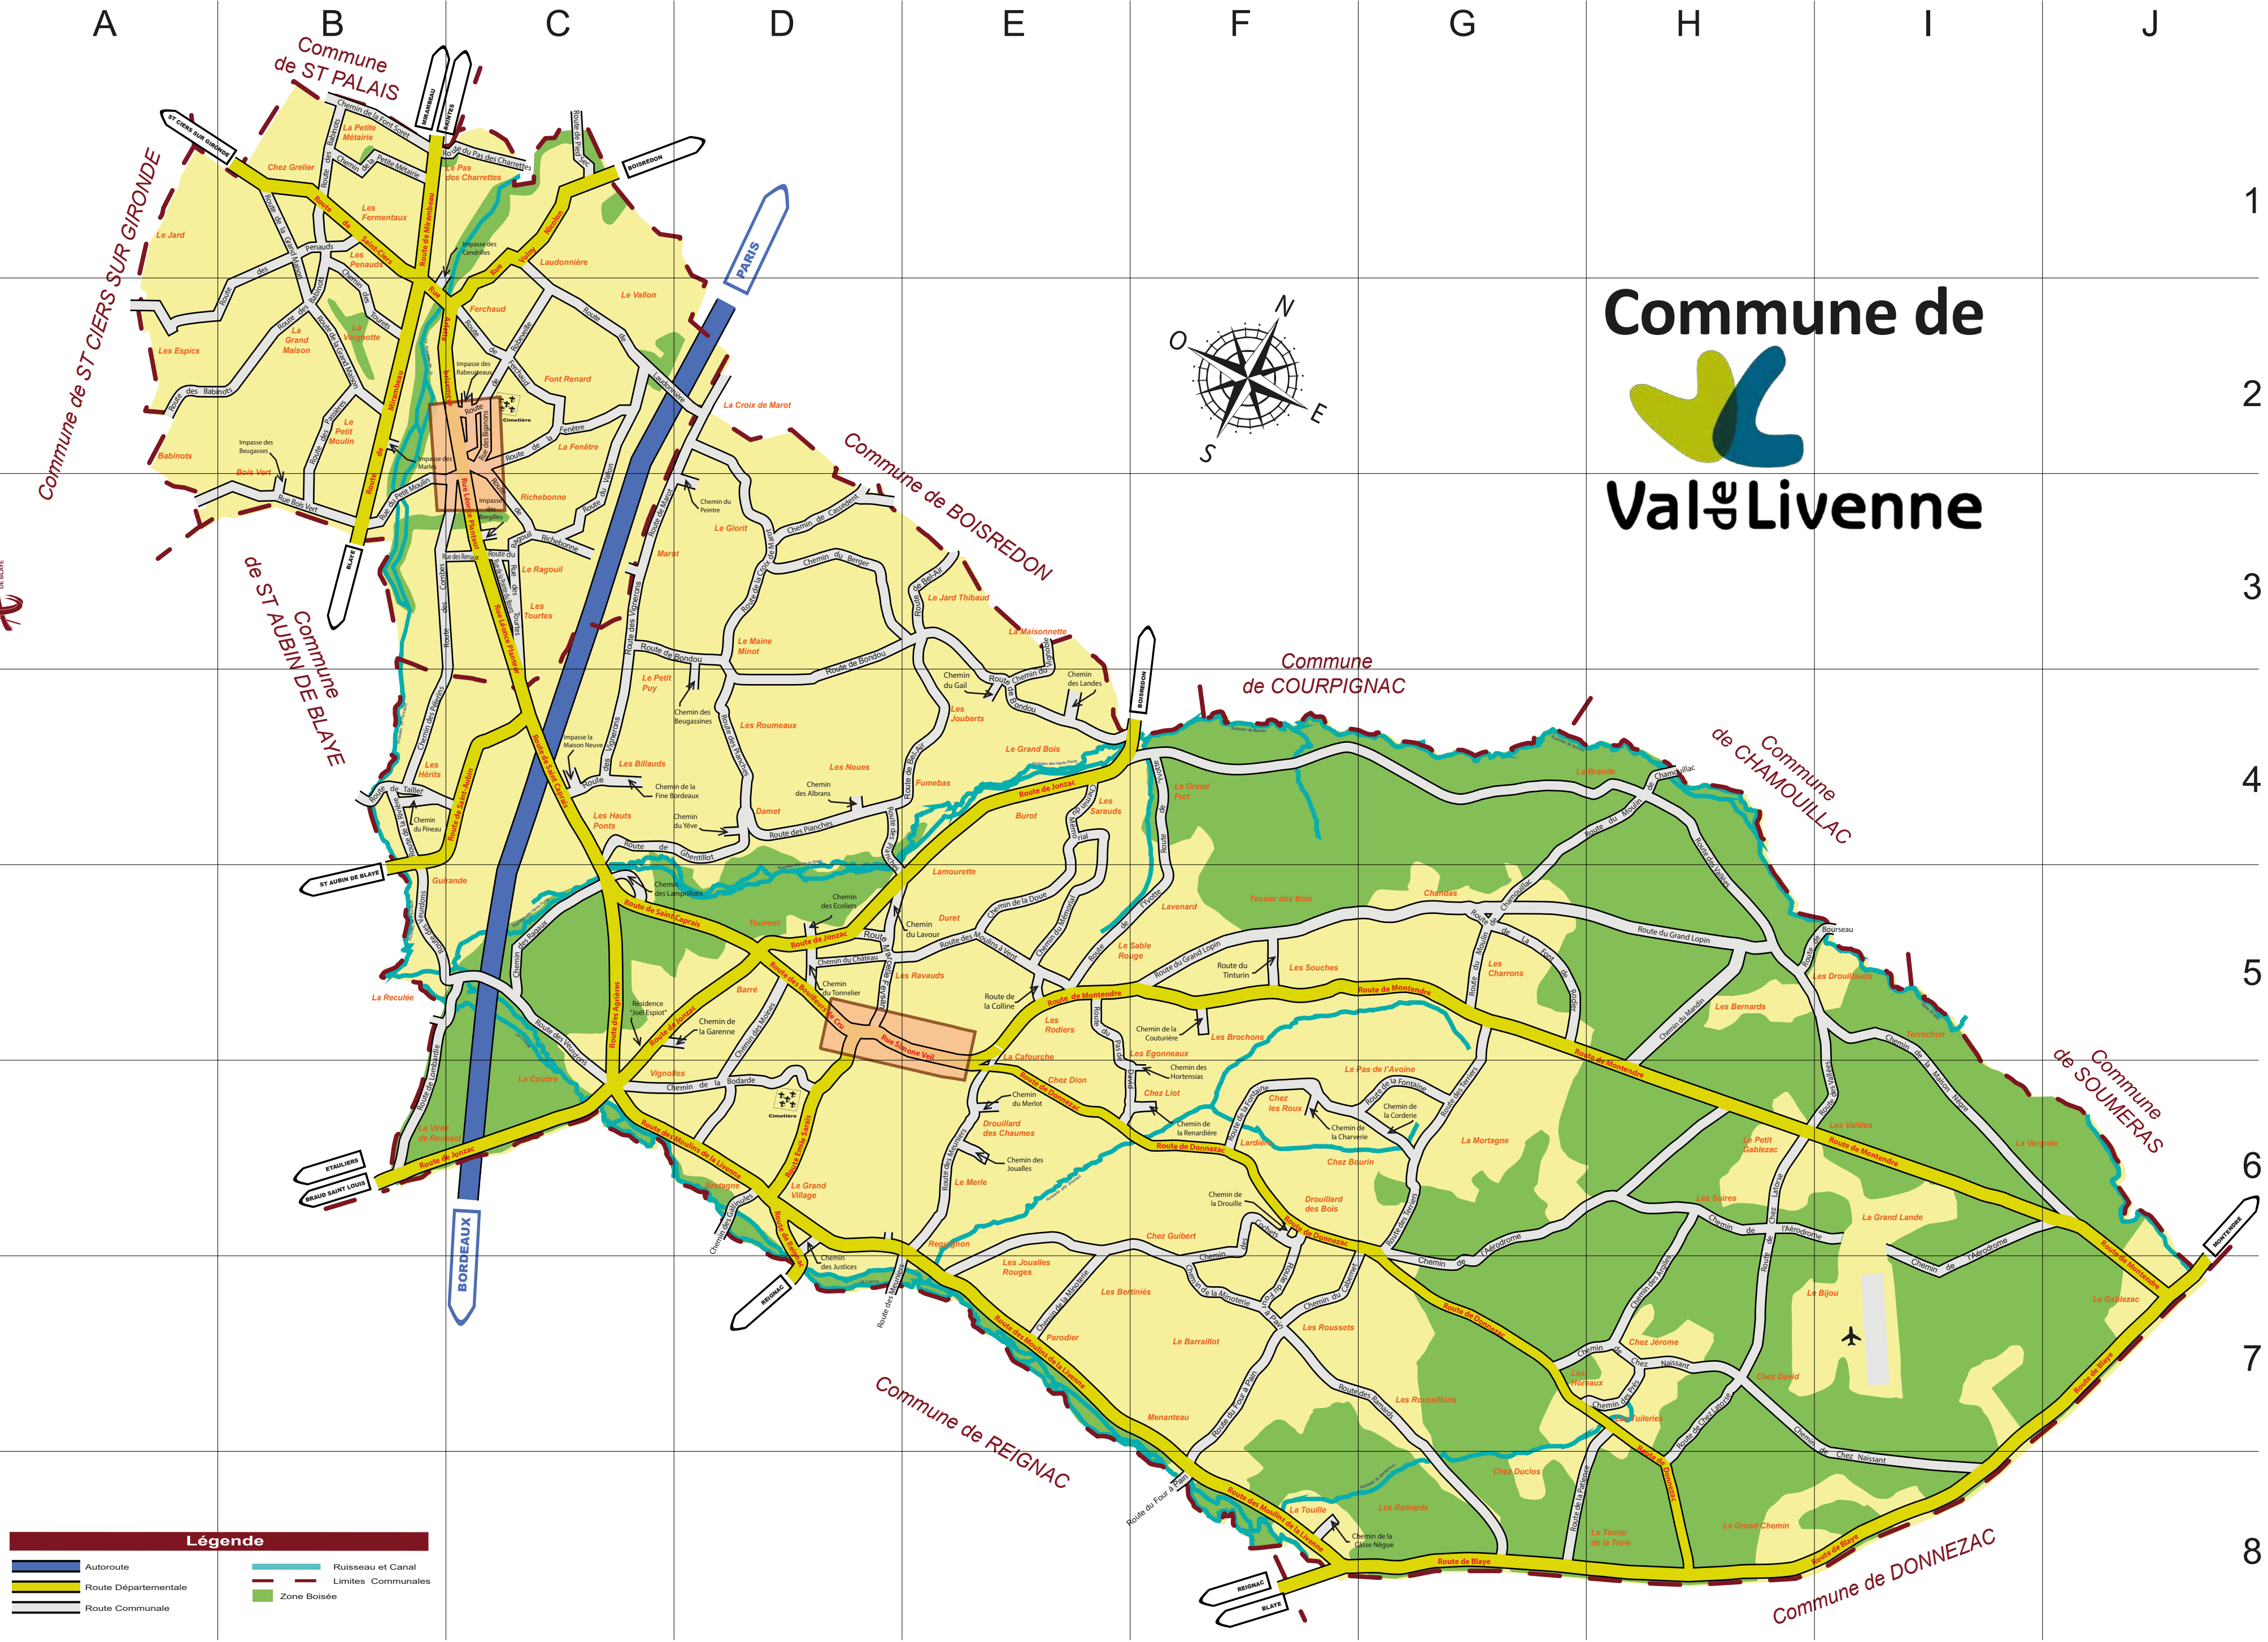

St CAPRAIS DE BLAYE

MARCILLAC

Marcillac TRAVEL GIRONDE

A B C D E F G H I J

1
2
3
4
5
6
7
8

Commune de

Val de Livenne

Légende

-  Autoroute
-  Route Départementale
-  Route Communale
-  Ruisseau et Canal
-  Limites Communales
-  Zone Boisée

Le Bourg de Marcillac

Liste des Voies

A	
Arlotte Brisemeur (Rue)	B2-C2

B	
Babinots (Route des)	B1-B2-A2
Bel-Air (Route de)	E3-E4
Berger (Chemin du)	D3
Bergilles (Impasse des)	C3
Beugasses (Impasse des)	B3
Beugassines (Chemin des)	D4
Biganons (Rue des)	C2
Blaye (Route de)	G8-H8-I8-J7
Bodarde (Chemin de la)	D6
Bois Vert (Rue)	A3-B3
Bondou (Route de)	C3-D3-E4
Bouilleurs de Cru (Route des)	D5
Bourseau (Route de)	H5-I5

D	
Donnezac (Route de)	E6-F6-G7-H8
Doue (Chemin de la)	E5
Drouille (Chemin de la)	F6

E	
Ecoliers (Chemin des)	D5
Emile Sarais (Route)	D6

F	
Fenêtre (Route de la)	C2
Ferchaud (Route de)	C2
Fine Bordeaux (Chemin de la)	C4
Font de Rodier (Route de la)	G5
Font Soret (Chemin de la)	B1
Fontaine (Route de la)	F6-G6
Four à Pain (Route du)	F7-F8

S	
Saint-Aubin (Route de)	C4
Saint-Caprais (Route de)	C4-C5-D5
Saint-Ciers (Route de)	B1
Simone Veil (Rue)	D5-D6

T	
Taillet (Route de)	B4
Terriers (Route des)	G6
Tinturin (Route du)	F5
Tonnellier (Chemin du)	D5
Tourets (Chemin des)	B1-B2
Tourtes (Rue des)	C3