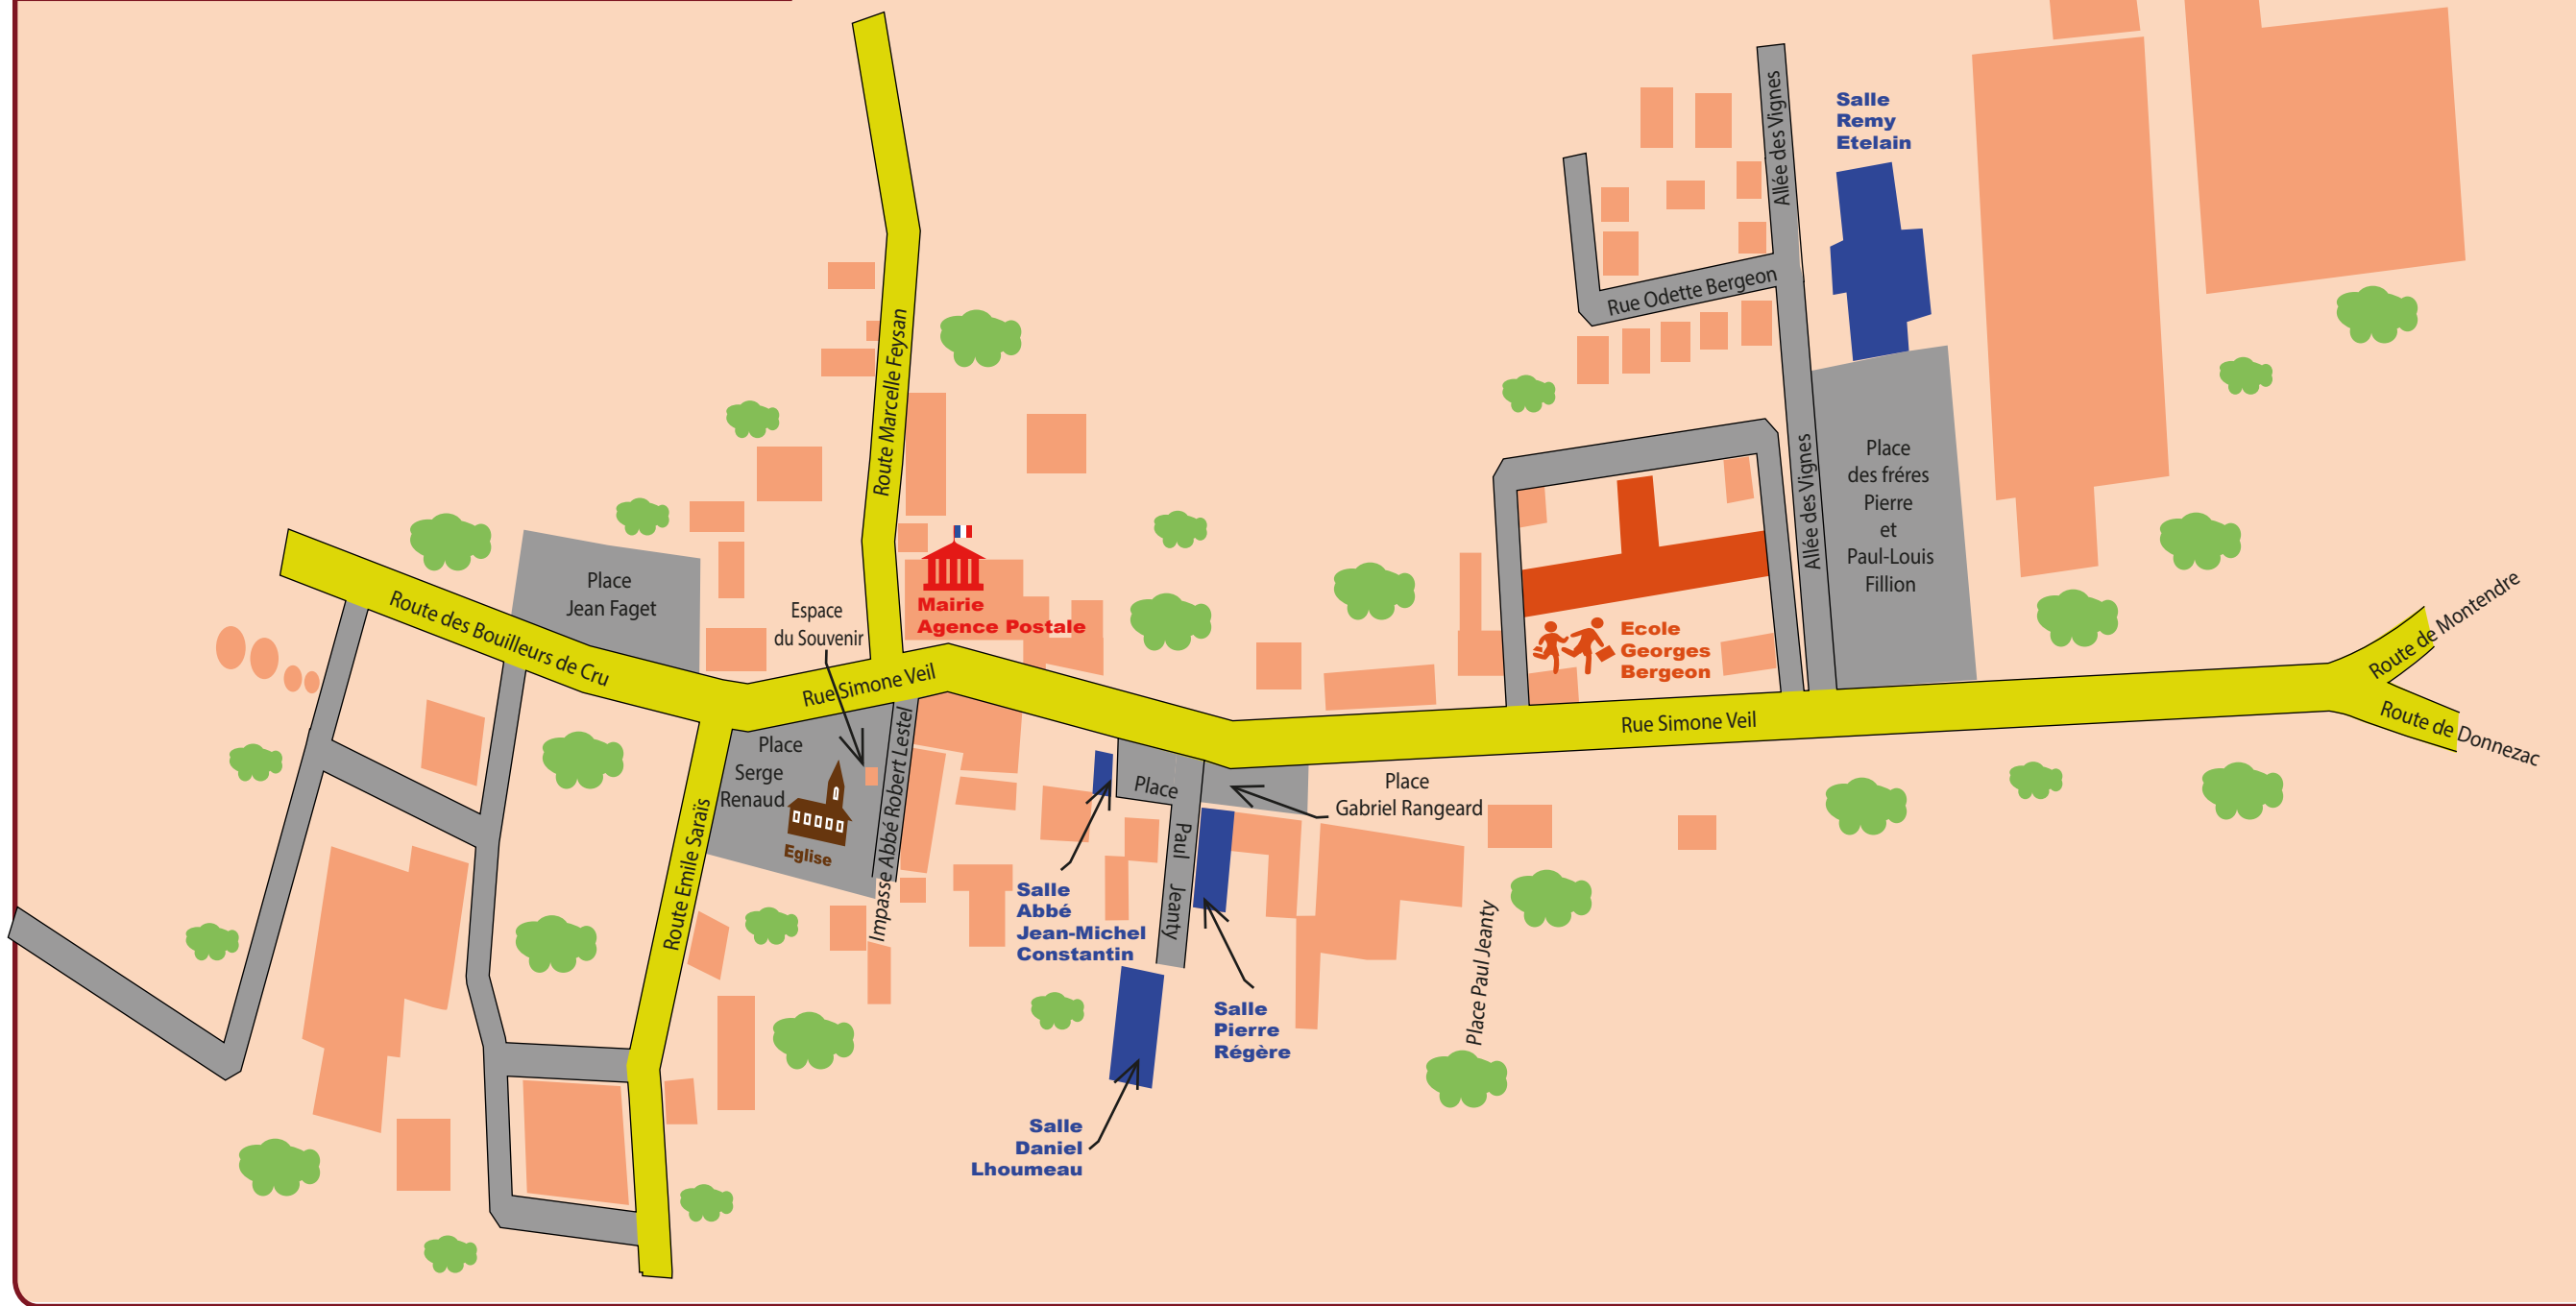

St CAPRAIS DE BLAYE

MARCILLAC

Marcillac TRAVEL GIRONDE

A B C D E F G H I J

1
2
3
4
5
6
7
8

Commune de

Val de Livenne

Légende

-  Autoroute
-  Route Départementale
-  Route Communale
-  Ruisseau et Canal
-  Limites Communales
-  Zone Boisée

Le Bourg de Marcillac

Liste des Voies

A	
Arlotte Brisemeur (Rue)	B2-C2

B	
Babinots (Route des)	B1-B2-A2
Bel-Air (Route de)	E3-E4
Berger (Chemin du)	D3
Bergilles (Impasse des)	C3
Beugasses (Impasse des)	B3
Beugassines (Chemin des)	D4
Biganons (Rue des)	C2
Blaye (Route de)	G8-H8-I8-J7
Bodarde (Chemin de la)	D6
Bois Vert (Rue)	A3-B3
Bondou (Route de)	C3-D3-E4
Bouilleurs de Cru (Route des)	D5
Bourseau (Route de)	H5-I5

D	
Donnezac (Route de)	E6-F6-G7-H8
Doue (Chemin de la)	E5
Drouille (Chemin de la)	F6

E	
Ecoliers (Chemin des)	D5
Emile Sarais (Route)	D6

F	
Fenêtre (Route de la)	C2
Ferchaud (Route de)	C2
Fine Bordeaux (Chemin de la)	C4
Font de Rodier (Route de la)	G5
Font Soret (Chemin de la)	B1
Fontaine (Route de la)	F6-G6
Four à Pain (Route du)	F7-F8

S	
Saint-Aubin (Route de)	C4
Saint-Caprais (Route de)	C4-C5-D5
Saint-Ciers (Route de)	B1
Simone Veil (Rue)	D5-D6

T	
Taillet (Route de)	B4
Terriers (Route des)	G6
Tinturin (Route du)	F5
Tonnellier (Chemin du)	D5
Tourets (Chemin des)	B1-B2
Tourtes (Rue des)	C3