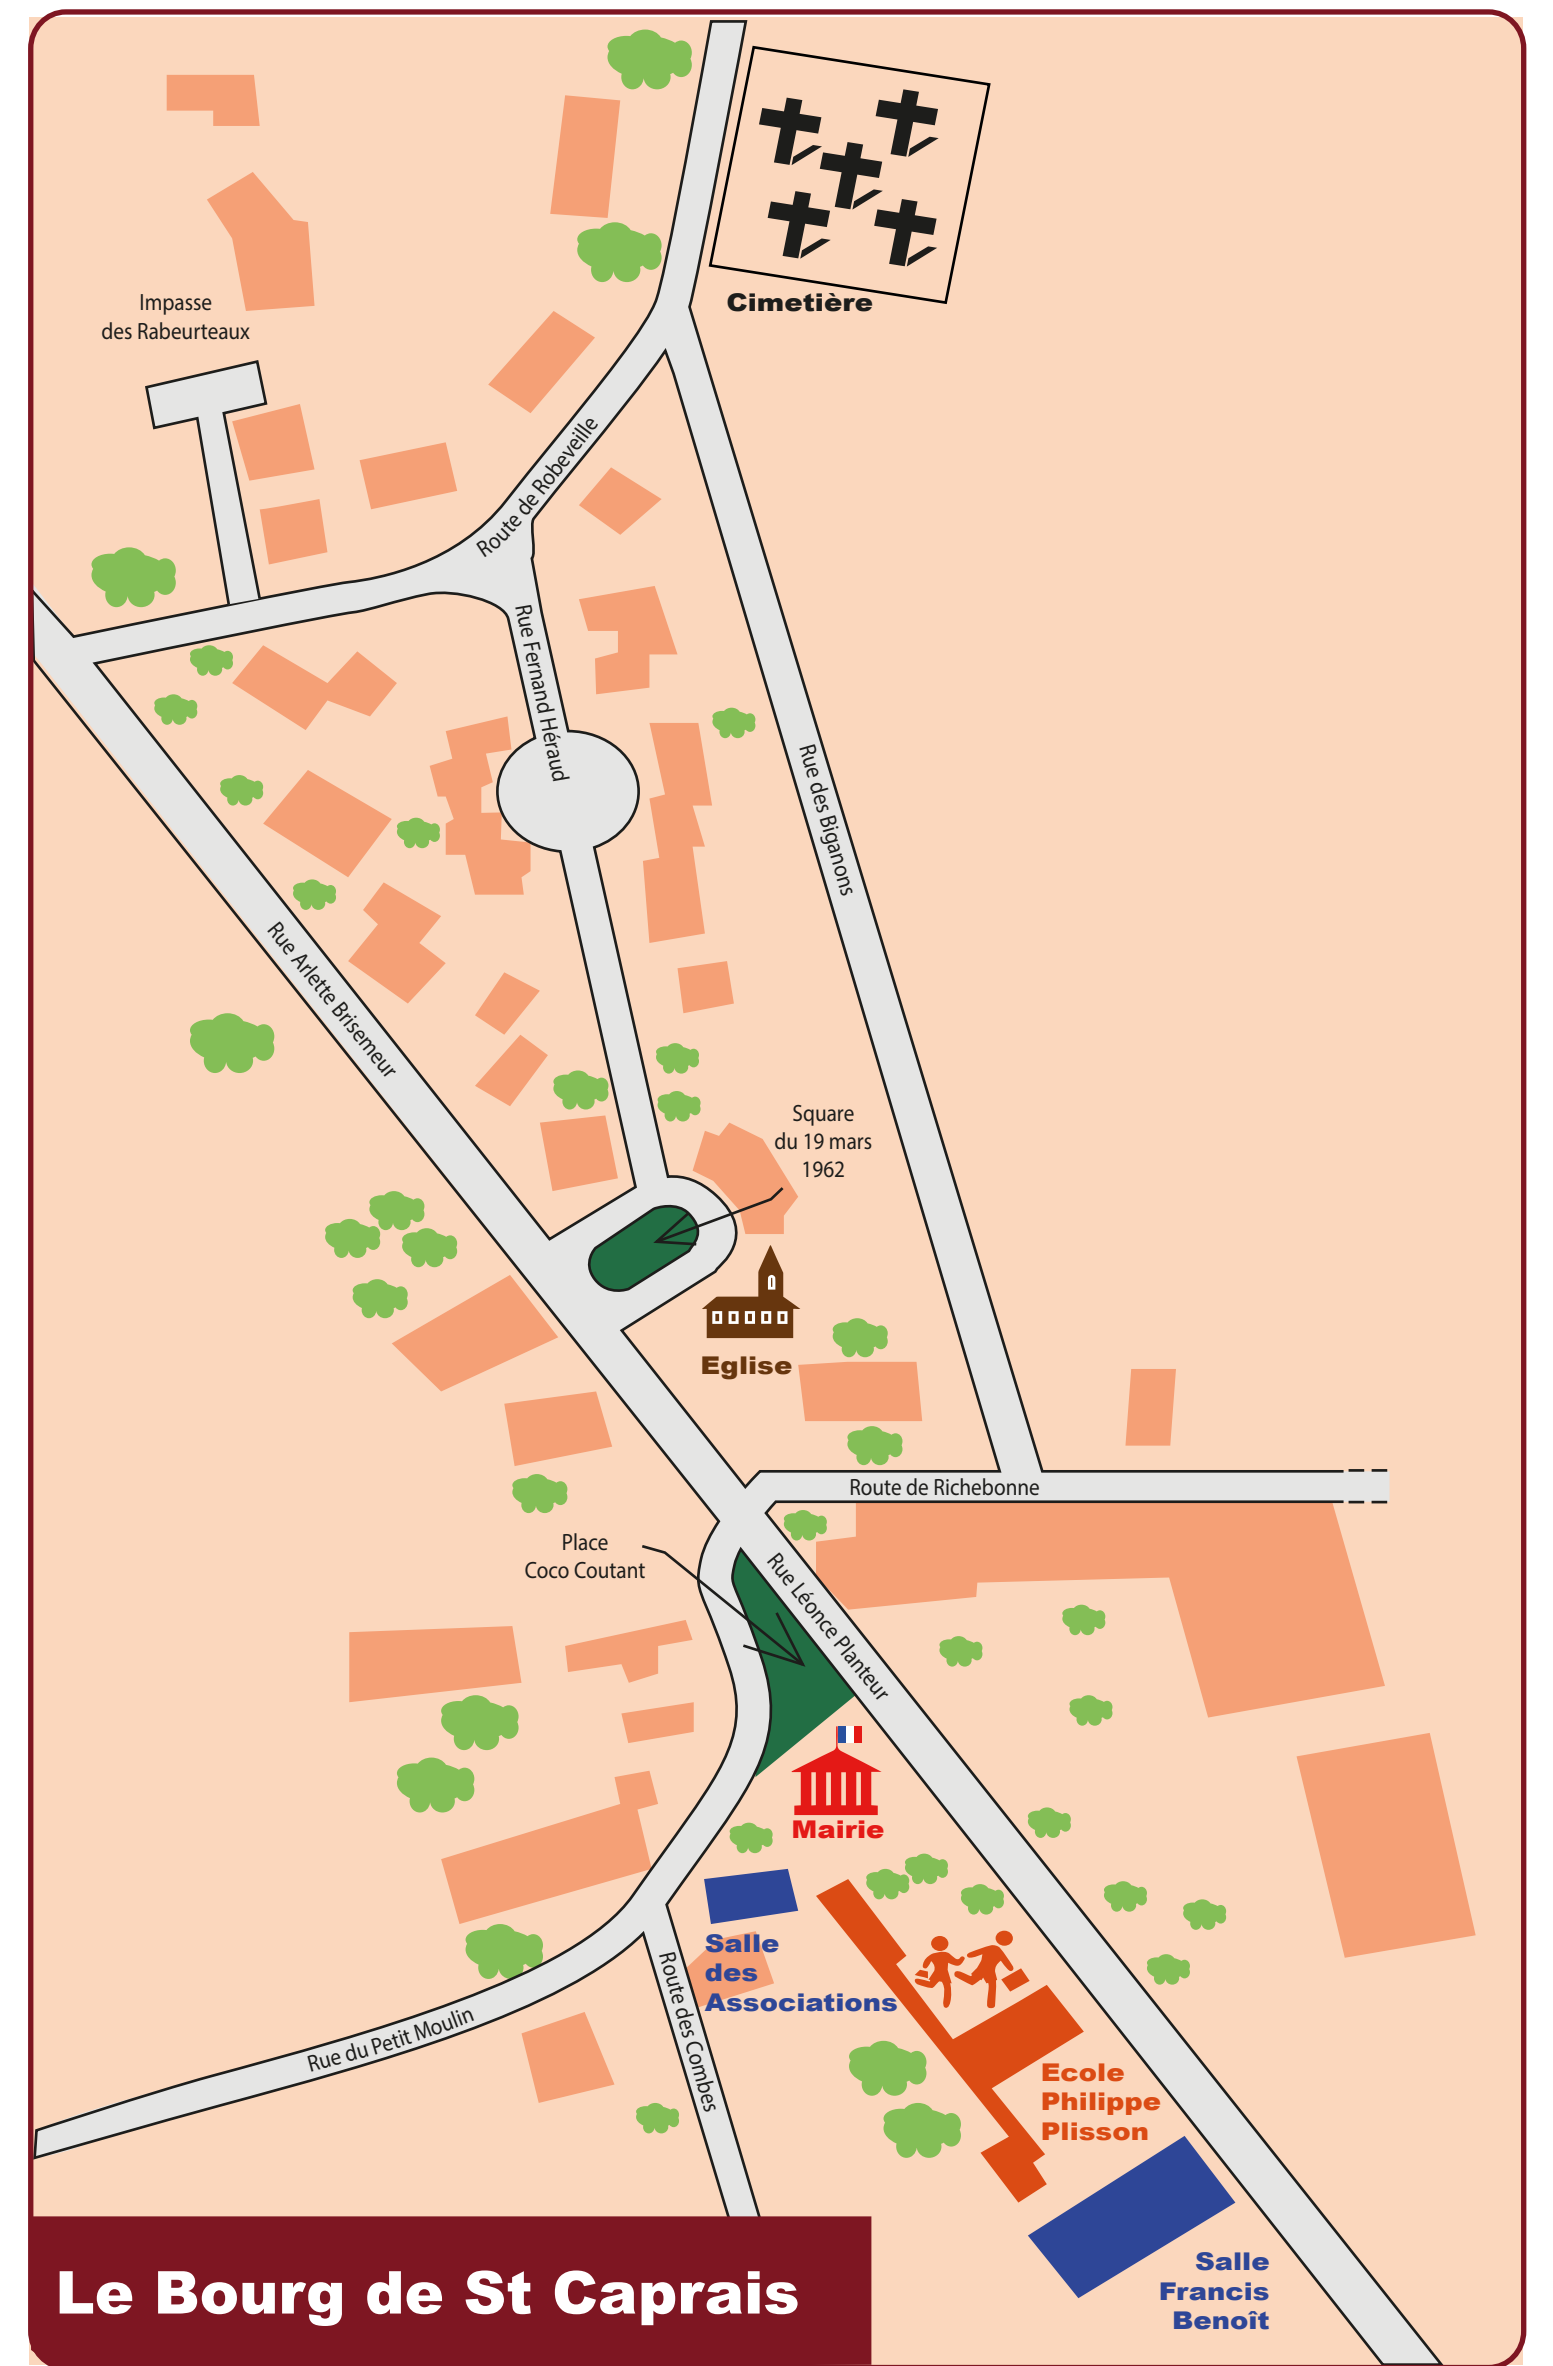

-  Autoroute
-  Route Départementale
-  Route Communale
-  Ruisseau et Canal
-  Limites Communales
-  Zone Boisée

Le Bourg de Marcillac

Liste des Voies

A	
Arlotte Brisemeur (Rue)	B2-C2

B	
Babinots (Route des)	B1-B2-A2
Bel-Air (Route de)	E3-E4
Berger (Chemin du)	D3
Bergilles (Impasse des)	C3
Beugasses (Impasse des)	B3
Beugassines (Chemin des)	D4
Biganons (Rue des)	C2
Blaye (Route de)	G8-H8-I8-J7
Bodarde (Chemin de la)	D6
Bois Vert (Rue)	A3-B3
Bondou (Route de)	C3-D3-E4
Bouilleurs de Cru (Route des)	D5
Bourseau (Route de)	H5-I5

C	
Cabernet (Chemin du)	F7
Casse Nègue (Chemin de la)	F8
Cassedent (Chemin de)	D3
Cendrilles (Impasse des)	B1-B2
Charverie (Chemin de la)	F6
Château (Chemin du)	D5
Chez Latorse (Route de)	H6-H7
Chez Naissant (Chemin de)	G7-H7-I8
Cochets (Chemin des)	F6
Colline (Route de la)	E5
Combes (Route des)	B3-C3
Corderie (Chemin de la)	G6
Couturière (Chemin de la)	F5
Croix de Marot (Route de la)	D3

D	
Donnezac (Route de)	E6-F6-G7-H8
Doue (Chemin de la)	E5
Drouille (Chemin de la)	F6

E	
Ecoliers (Chemin des)	D5
Emile Sarais (Route)	D6

F	
Fenêtre (Route de la)	C2
Ferchaud (Route de)	C2
Fine Bordeaux (Chemin de la)	C4
Font de Rodier (Route de la)	G5
Font Soret (Chemin de la)	B1
Fontaine (Route de la)	F6-G6
Four à Pain (Route du)	F7-F8

S	
Saint-Aubin (Route de)	C4
Saint-Caprais (Route de)	C4-C5-D5
Saint-Ciers (Route de)	B1
Simone Veil (Rue)	D5-D6

T	
Taillet (Route de)	B4
Terriers (Route des)	G6
Tinturin (Route du)	F5
Tonnellier (Chemin du)	D5
Tourets (Chemin des)	B1-B2
Tourtes (Rue des)	C3